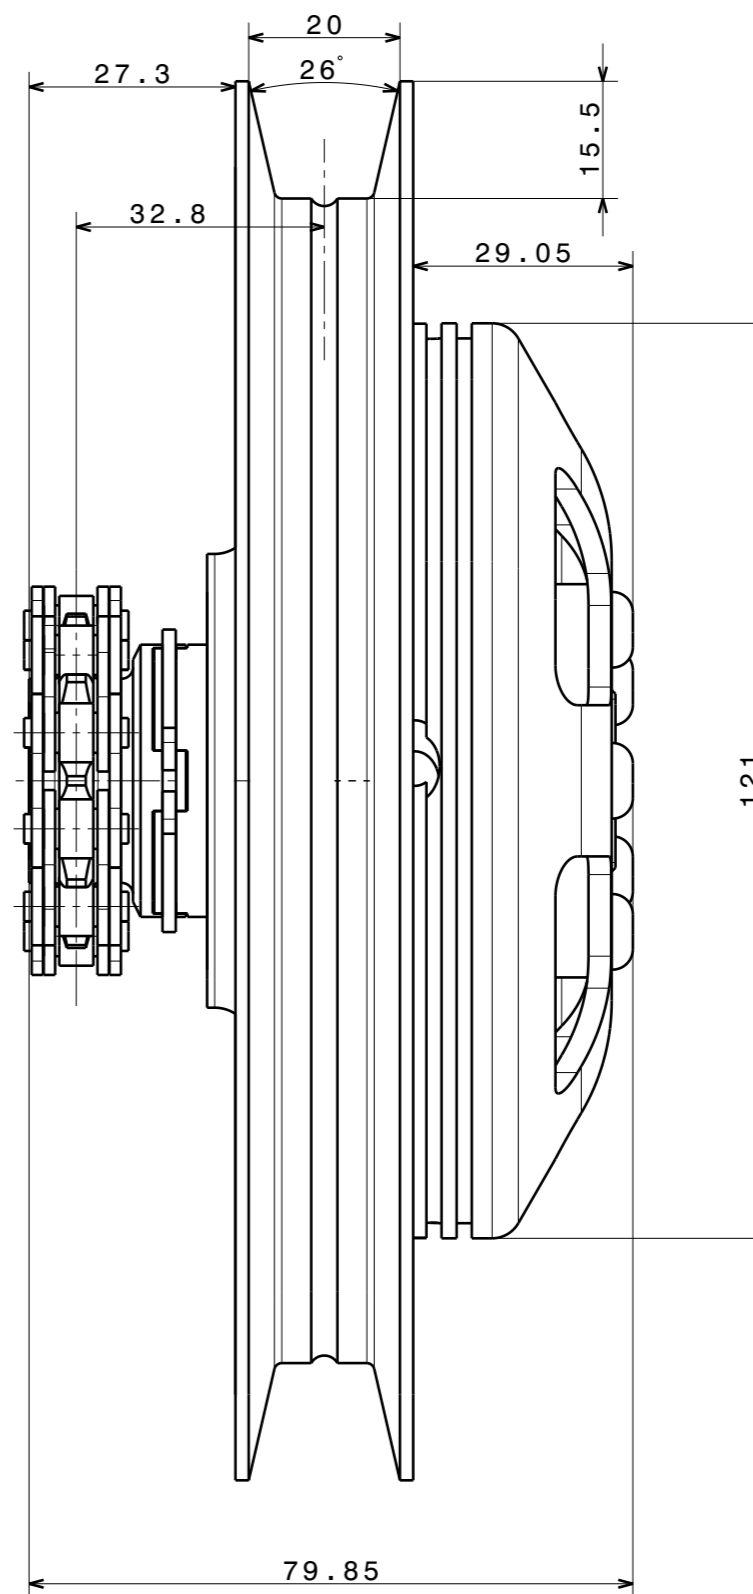

1

2

N.bre	Désignation	Dimension	Rep.	Matière	Norme ou N°d'article
	ENCOMBREMENT POULIE EMBRAYAGE POULIE EMBRAYAGE MONTAGE MBK COURROIE 19/20MM			Echelle	Date
				1:1	Création 12-janv-16 C BOUCHET
				Modif.	
Ce document est la propriété exclusive de C.BOUCHET ENGINEERING. Il est interdit d'en faire usage ou de le communiquer sans autorisation.		Type	CBE		
		C. BOUCHET ENGINEERING		C	100 006 08 A

Tolérances générales

Qualité:
Criticité:

Degré de façonnage sauf indications spéciales: