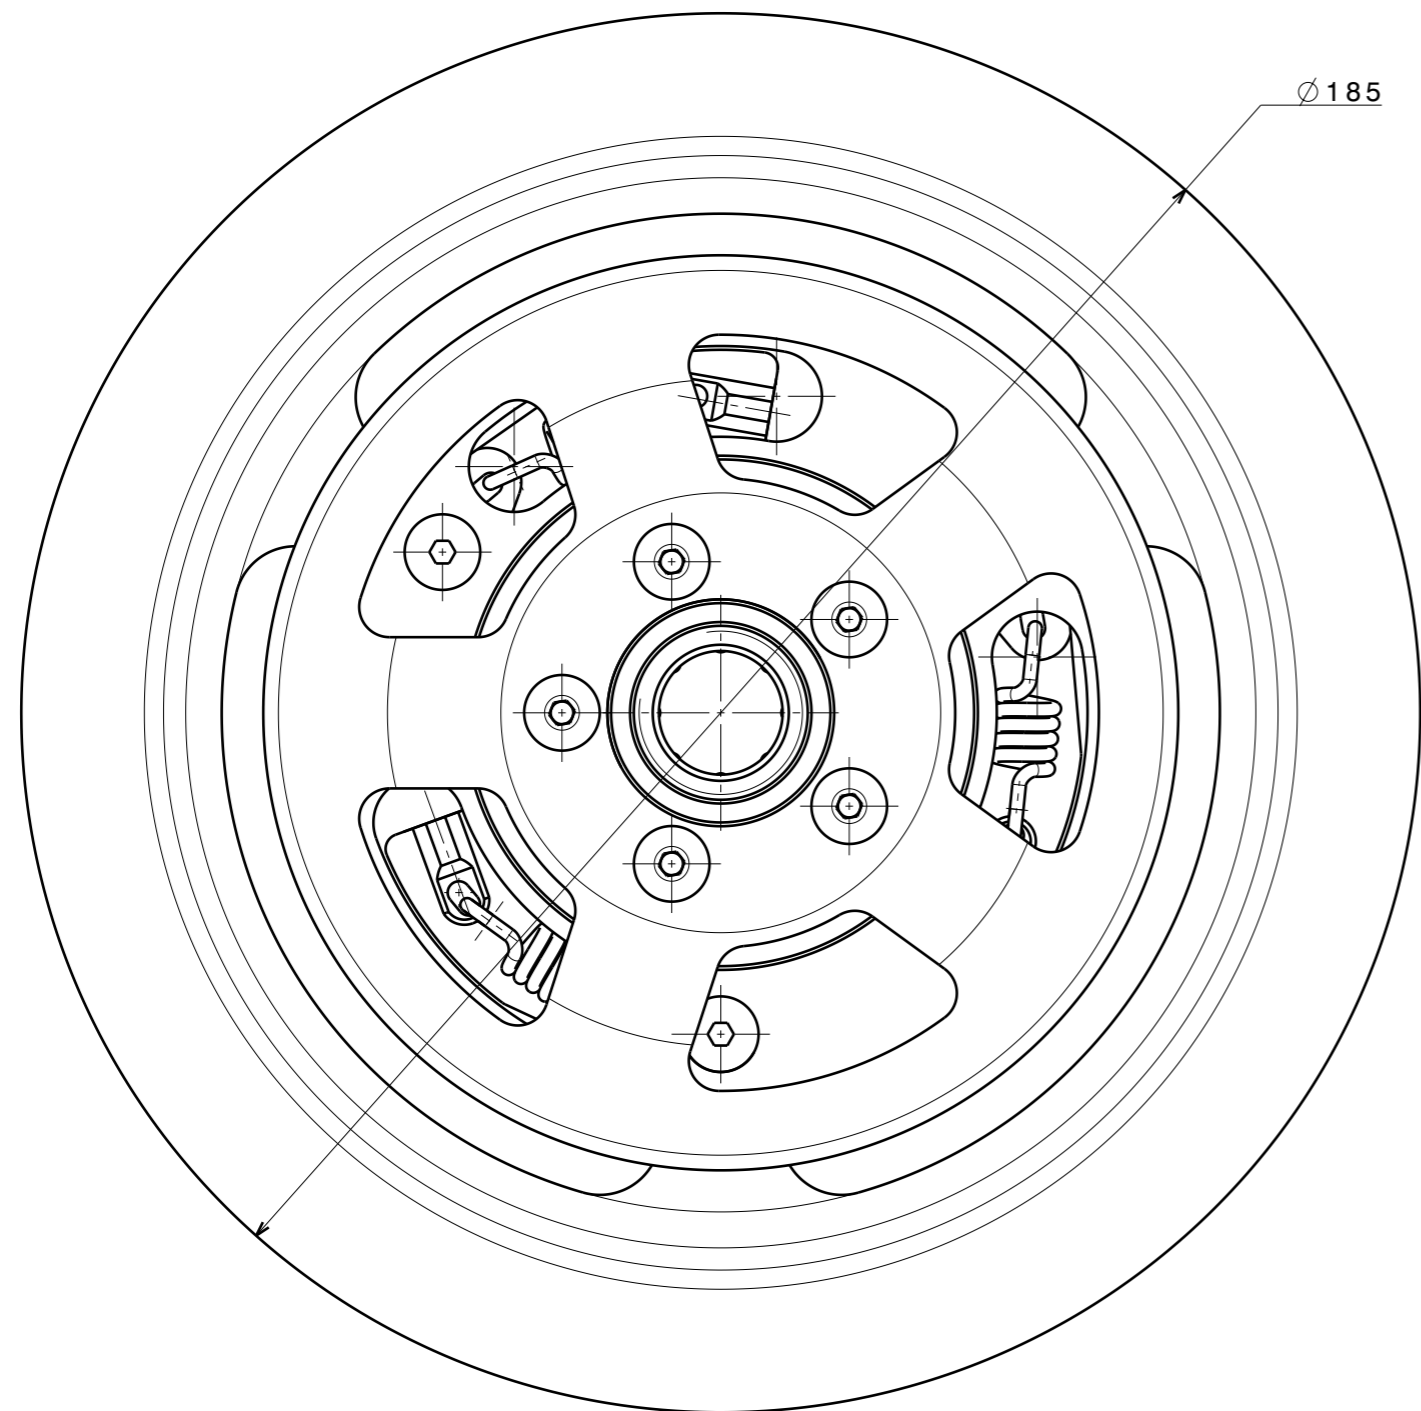

1

2

N.bre	Désignation	Dimension	Rep.	Matière	Norme ou N°d'article
	ENCOMBREMENT POULIE EMBRAYAGE POULIE EMBRAYAGE MONTAGE MBK COURROIE 19/20MM			Echelle	Date
				1:1	Création 12-janv-16 C BOUCHET
				Modif.	
Ce document est la propriété exclusive de C.BOUCHET ENGINEERING. Il est interdit d'en faire usage ou de le communiquer sans autorisation.		Type	CBE		
		C. BOUCHET ENGINEERING		C	100 006 08 A

Tolérances générales

Qualité:
Criticité:

Degré de façonnage sauf indications spéciales: